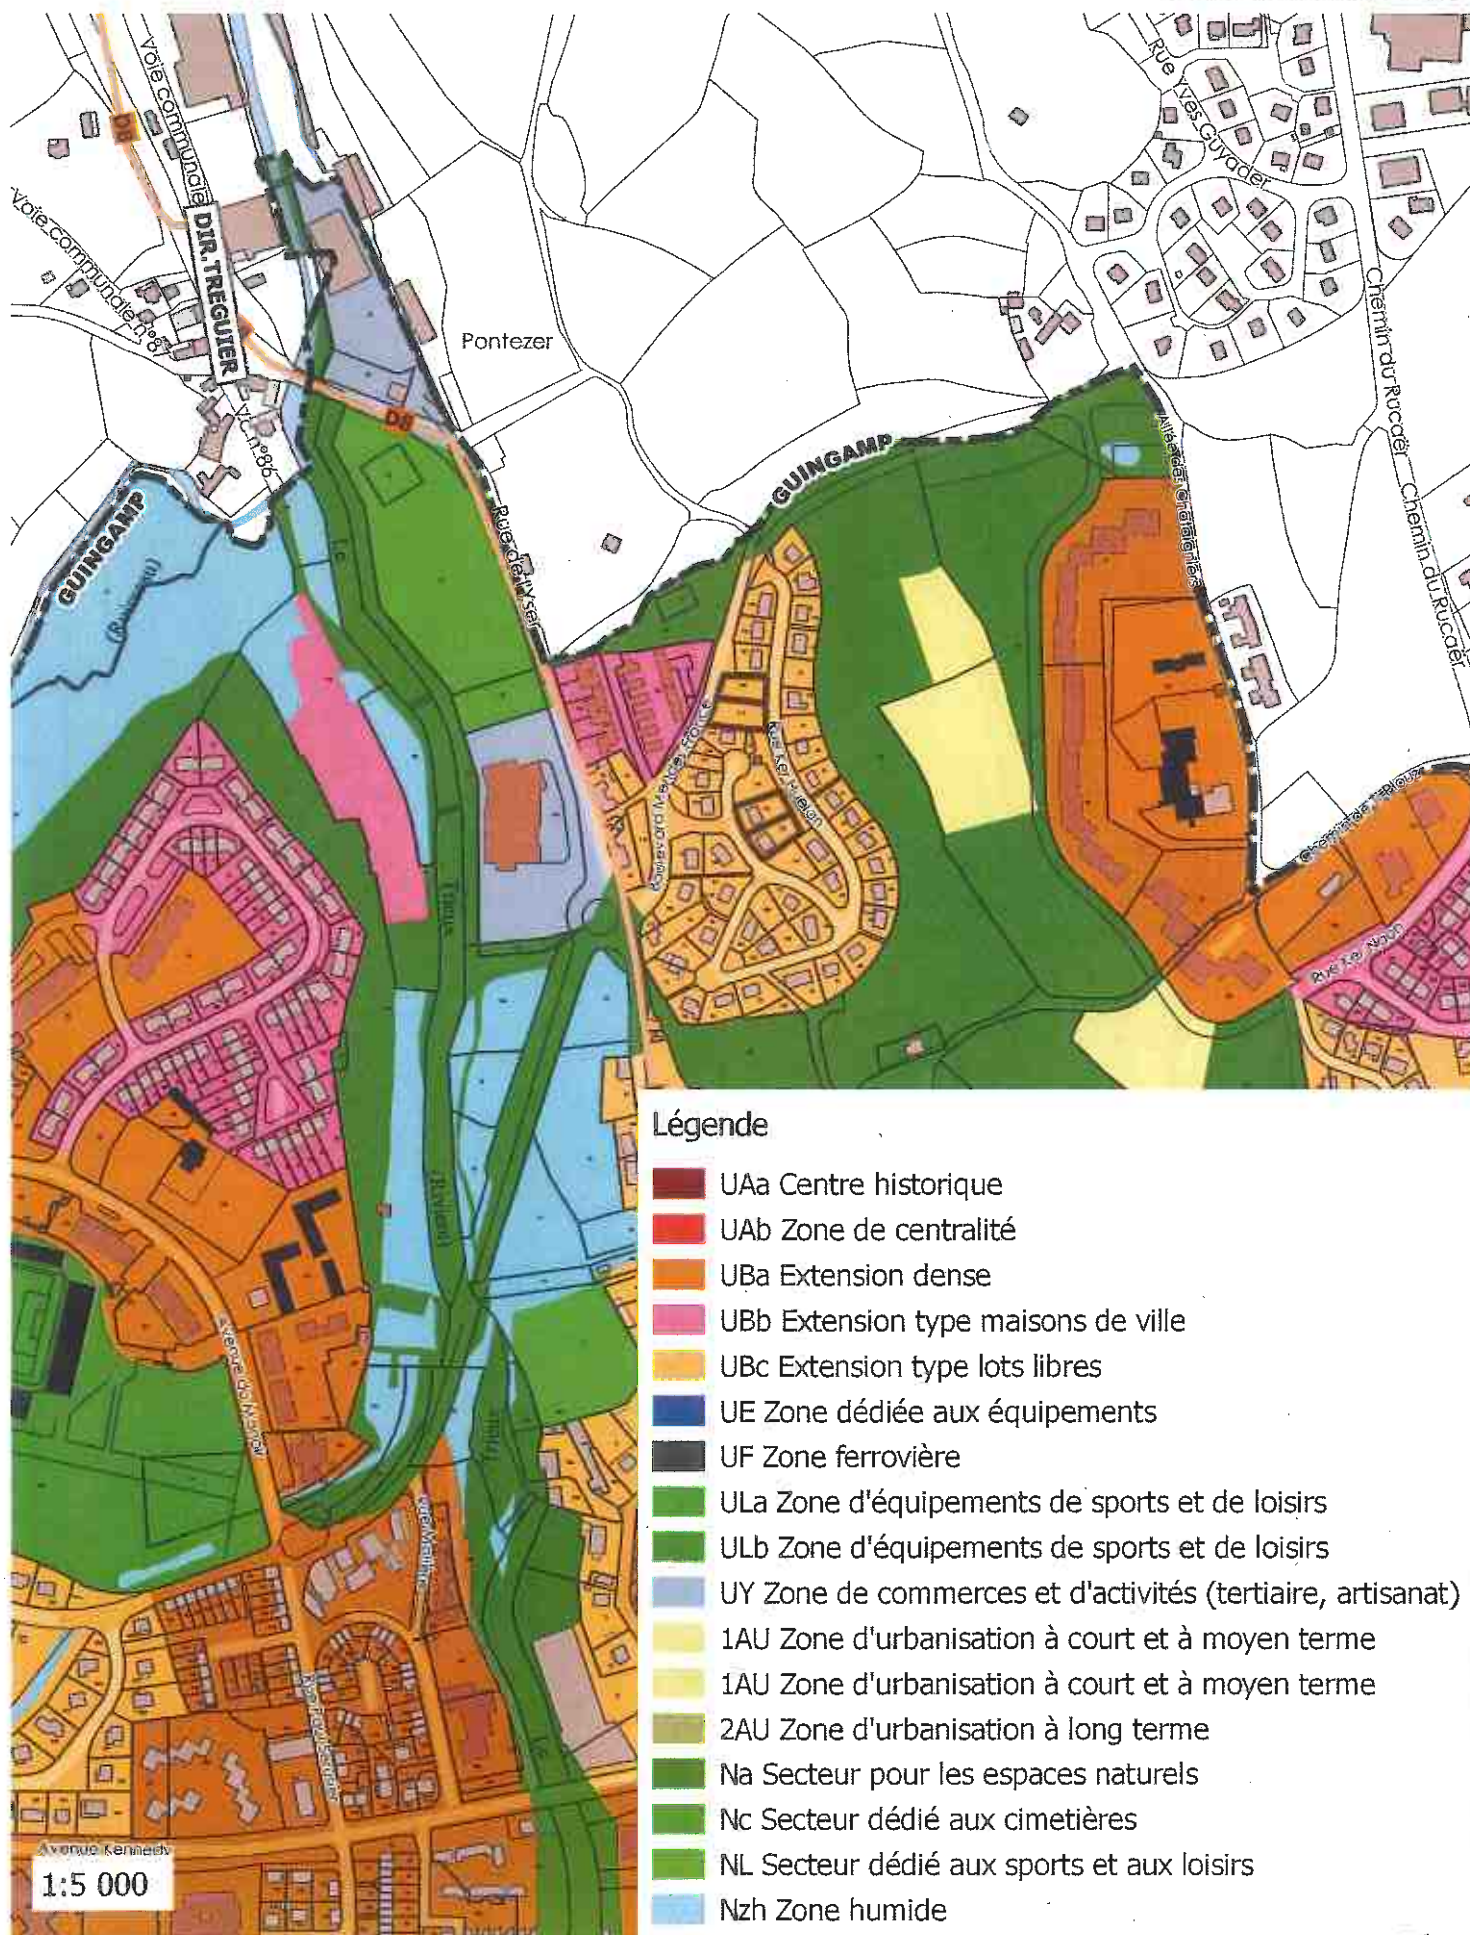

Légende

 Droit de Préemption Urbain

1:5 000

KER UHELAN - Autres servitudes

Légende

-  Protection des centres de réception radioélectrique contre les perturbations électromagnétiques
-  Protection contre les obstacles des centres d'émissions et de réceptions radioélectriques

1:5 000

KER UHELAN - PLU

1:5 000