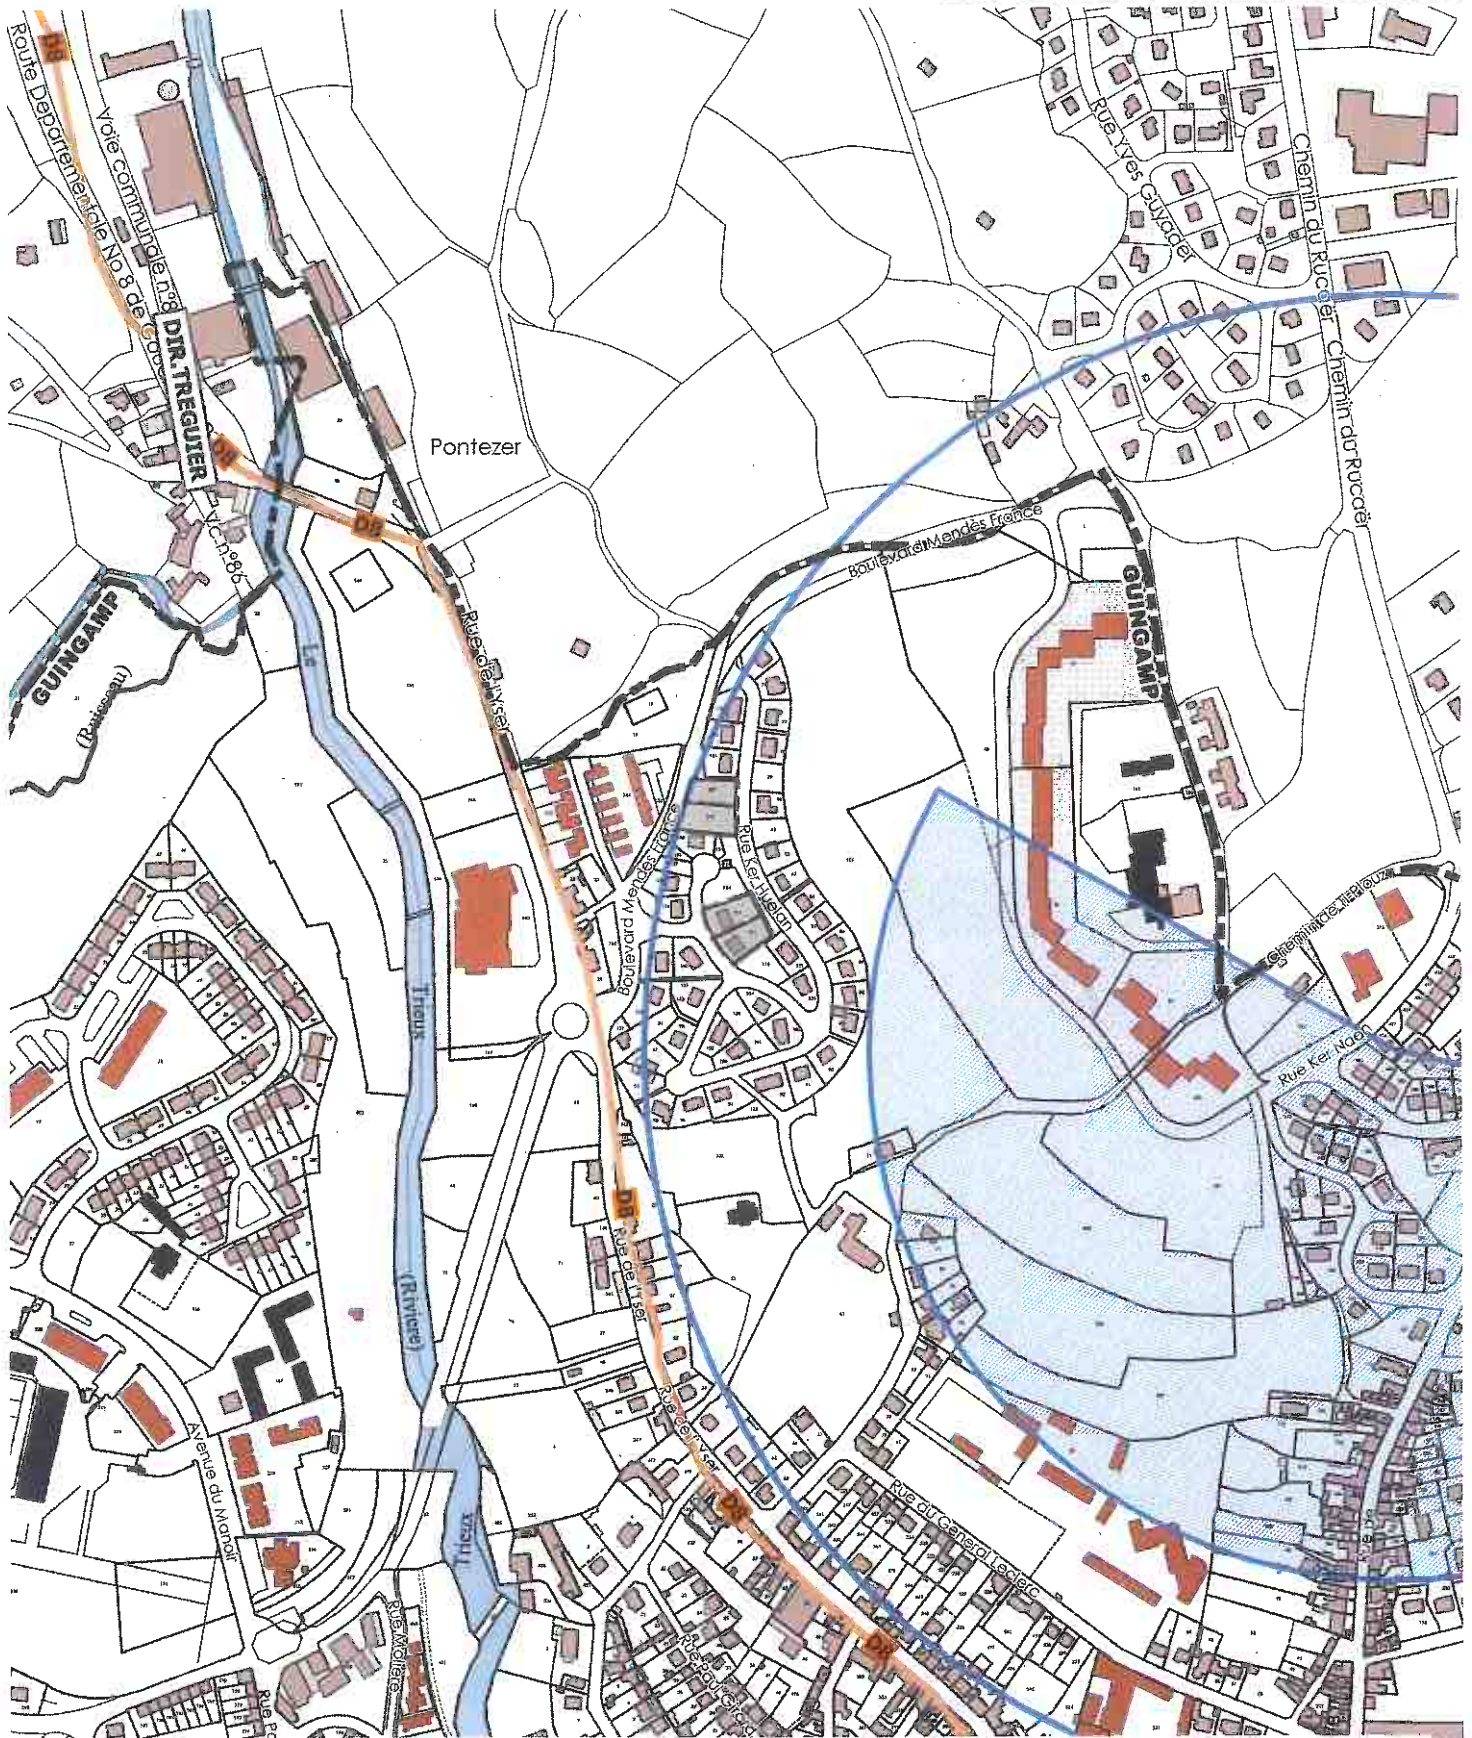

Légende

 Droit de Préemption Urbain

1:5 000

KER UHELAN - Autres servitudes

Légende

-  Protection des centres de réception radioélectrique contre les perturbations électromagnétiques
-  Protection contre les obstacles des centres d'émissions et de réceptions radioélectriques

1:5 000

KER UHELAN - PLU

1:5 000